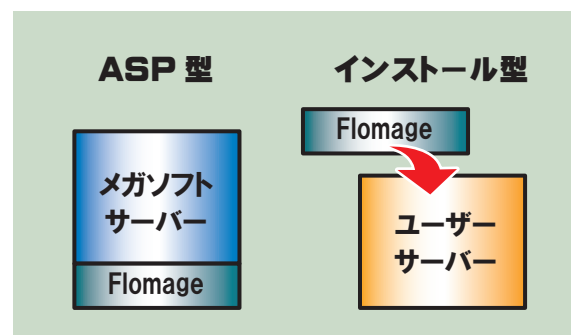

動作環境

HTML5 + Javascript による表示が可能なすべての Web ブラウザ上で動作します。

Internet Explorer 9 以降 (Windows)、Firefox 3.5 以降 (Windows / Mac / Linux)、Google Chrome 3.0 以降 (Windows / Mac / Linux / Android)、Safari 3.1 以降 (Windows / Mac / iOS)、Opera 10.5 以降 (Windows / Mac / Linux)、その他 WebKit ベースのブラウザ (Windows / Mac / Linux / iOS / Android)

※OSの種類は問いません。Windows PC / Macintosh / Linux / iPhone / iPad / Android 携帯電話 / Android タブレットのいずれであっても、HTML5 + Javascript による表示が可能な Web ブラウザがあれば動作します。

本製品についての詳しい情報は下記までお問い合わせください

使いやすいさと信頼性

メガソフト株式会社
<http://www.megasoft.co.jp/>

〒564-0053 大阪府吹田市江の木町1-38 西谷東急ビル
メガソフトインフォメーションセンター TEL: 06-6386-2072
受付時間 9:30 ~ 11:45、13:00 ~ 17:00 (土曜、日曜、祝祭日を除く)