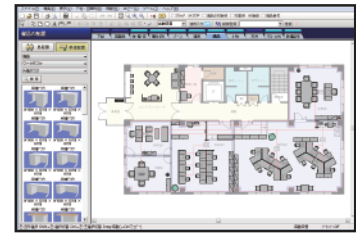

【保守管理】

フロアマップ上で指示した備品のマニュアルや保証書、保守業者の連絡先等を閲覧するシステム。

Flomageはパソコンだけでなくスマートフォンやタブレット上でも動作します。

Flomageイメージ画像

店舗での応用例

【商品検索】

商品の棚位置・在庫位置の検索システム。たとえば書店でお客様がスマートフォン上で書籍を検索すると、書籍の棚位置を店舗平面図とともに表示するシステム。

【防犯カメラ管理】

フロアマップ上で防犯カメラの位置を指定して、そこからの映像を表示させるシステム。

実験室・工場での応用例

機器類の状態をセンサーで検知してフロアマップ上に表示し遠隔地から確認・操作を行うシステム。

ビルでの応用例

フロアマップ上で保守必要箇所を確認したり、保守記録を付けたりするシステム。

基本機能

Flomage は標準で以下の機能を備えています。

- ・フロアマップのスクロール（表示場所移動）および拡大・縮小
- ・レイヤ別表示オン／オフ切替
- ・フロアマップ内の備品・家具等の部品に付与した属性の表示
- ・部品に付与した属性を検索し、該当部品を明示し拡大表示
- ・フロアマップ内の任意のエリアに付与した属性の表示
- ・任意のエリアに付与した属性を検索し、該当箇所を明示し拡大表示
- ・クリック（タップ）した位置にある部品あるいはエリアのリストアップ

これらの機能は HTML5+ Javascript にて実装されており、「動作環境」に記した Web ブラウザ上で実行できます。

フロアマップの作成方法

フロアマップの作成は、Windows アプリケーションの「Flomage マップエディタ」で行います。「Flomage マップエディタ」はメガソフト株式会社製の「3D オフィスデザイナー PRO3」と同等の機能を備えたソフトウェアで、躯体の入力や備品・家具類の配置・編集がドロー系ソフトウェアのような操作性で行えます。AutoCAD など他の CAD で図面を作成した場合は、DXF 形式で「Flomage マップエディタ」に読み込み、そのまま Flomage 上で表示させることができます。