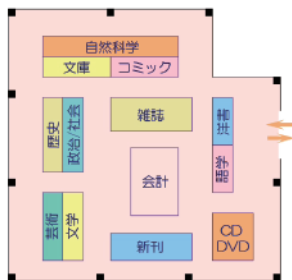

Flomage

フロマージュ

Flomage(フロマージュ: Floor Map Generator の略)は、オフィスや店舗、病院、学校、商店街、ビル、工場や倉庫の中などの**フロアマップ(平面図)**を**Web上に表示**し、フロアマップ内に配置された**機器・設備・家具などの場所の検索**や、**状態/属性の表示・変更**が行える「**Webフロアマップ開発モジュール**」です。

オフィス内の備品・収納物管理システムと組み合わせることで、備品・収納物の位置を**グラフィカルに示したり**、工場内の機器管理システムと組み合わせることで、フロアマップ上で**わかりやすく機器の状態を制御**することができます。

Flomageは以下のような分野で活用できます

オフィスでの応用例

【備品・収納物検索】

備品や収納物(書籍、書類、商品など)の所在を検索してフロアマップ上に表示するシステム。

【会議室予約】

会議室・ミーティングスペースの予約や予約状況の確認をフロアマップを見ながら行うシステム。

【フリーアドレス割当】

フリーアドレス制オフィスで、割り当てられた座席の場所をフロアマップ上で示すシステム。

【保守管理】

フロアマップ上で指示した備品のマニュアルや保証書、保守業者の連絡先等を閲覧するシステム。

Flomageはパソコンだけでなくスマートフォンやタブレット上でも動作します。

Flomageイメージ画像

店舗での応用例

【商品検索】

商品の棚位置・在庫位置の検索システム。たとえば書店でお客様がスマートフォン上で書籍を検索すると、書籍の棚位置を店舗平面図とともに表示するシステム。

【防犯カメラ管理】

フロアマップ上で防犯カメラの位置を指定して、そこからの映像を表示させるシステム。

実験室・工場での応用例

機器類の状態をセンサーで検知してフロアマップ上に表示し遠隔地から確認・操作を行うシステム。

ビルでの応用例

フロアマップ上で保守必要箇所を確認したり、保守記録を付けたりするシステム。

基本機能

Flomage は標準で以下の機能を備えています。

- ・フロアマップのスクロール（表示場所移動）および拡大・縮小
- ・レイヤ別表示オン／オフ切替
- ・フロアマップ内の備品・家具等の部品に付与した属性の表示
- ・部品に付与した属性を検索し、該当部品を明示し拡大表示
- ・フロアマップ内の任意のエリアに付与した属性の表示
- ・任意のエリアに付与した属性を検索し、該当箇所を明示し拡大表示
- ・クリック（タップ）した位置にある部品あるいはエリアのリストアップ